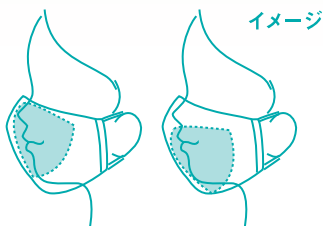

いつものマスクを快適に!

化粧が
落ちにくい

話しやすい

息苦しさ
から解放

息スルーライト

ダブルワイヤー構造で
ぴったりフィット

洗って
何度も使える

折りたためて
コンパクト

使い方

お使いのマスクの
内側に置いて、自身
の心地よい位置で
セットしてマスクを
つけてください。

不織布・
ウレタン・
布にも対応!

空間キープの
インナーマスク

息スルーライト

<https://www.yamaichi-web.jp/items/innermask/>

詳しくはこちら

お問合せ先