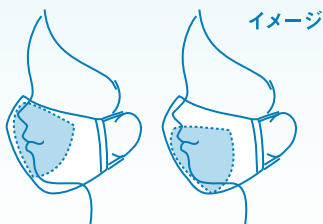

# いつものマスクを快適に!

話しやすい

化粧が  
落ちにくい

息苦しさ  
から解放

綿100%の  
**消臭**  
生地使用

# 息スルー

ダブルワイヤー構造で  
ぴったりフィット

洗って  
何度も使える

洗浄後も  
効果は持続

## 使い方

お使いのマスクの  
内側に置いて、自身  
の心地よい位置で  
セットしてマスクを  
つけてください。

不織布・  
ウレタン・  
布にも対応!

折りたためて  
コンパクト!

空間キープの  
インナーマスク  
**息スルー**

詳しくはこちら

<https://www.yamaichi-web.jp/items/innermask/>

お問合せ先